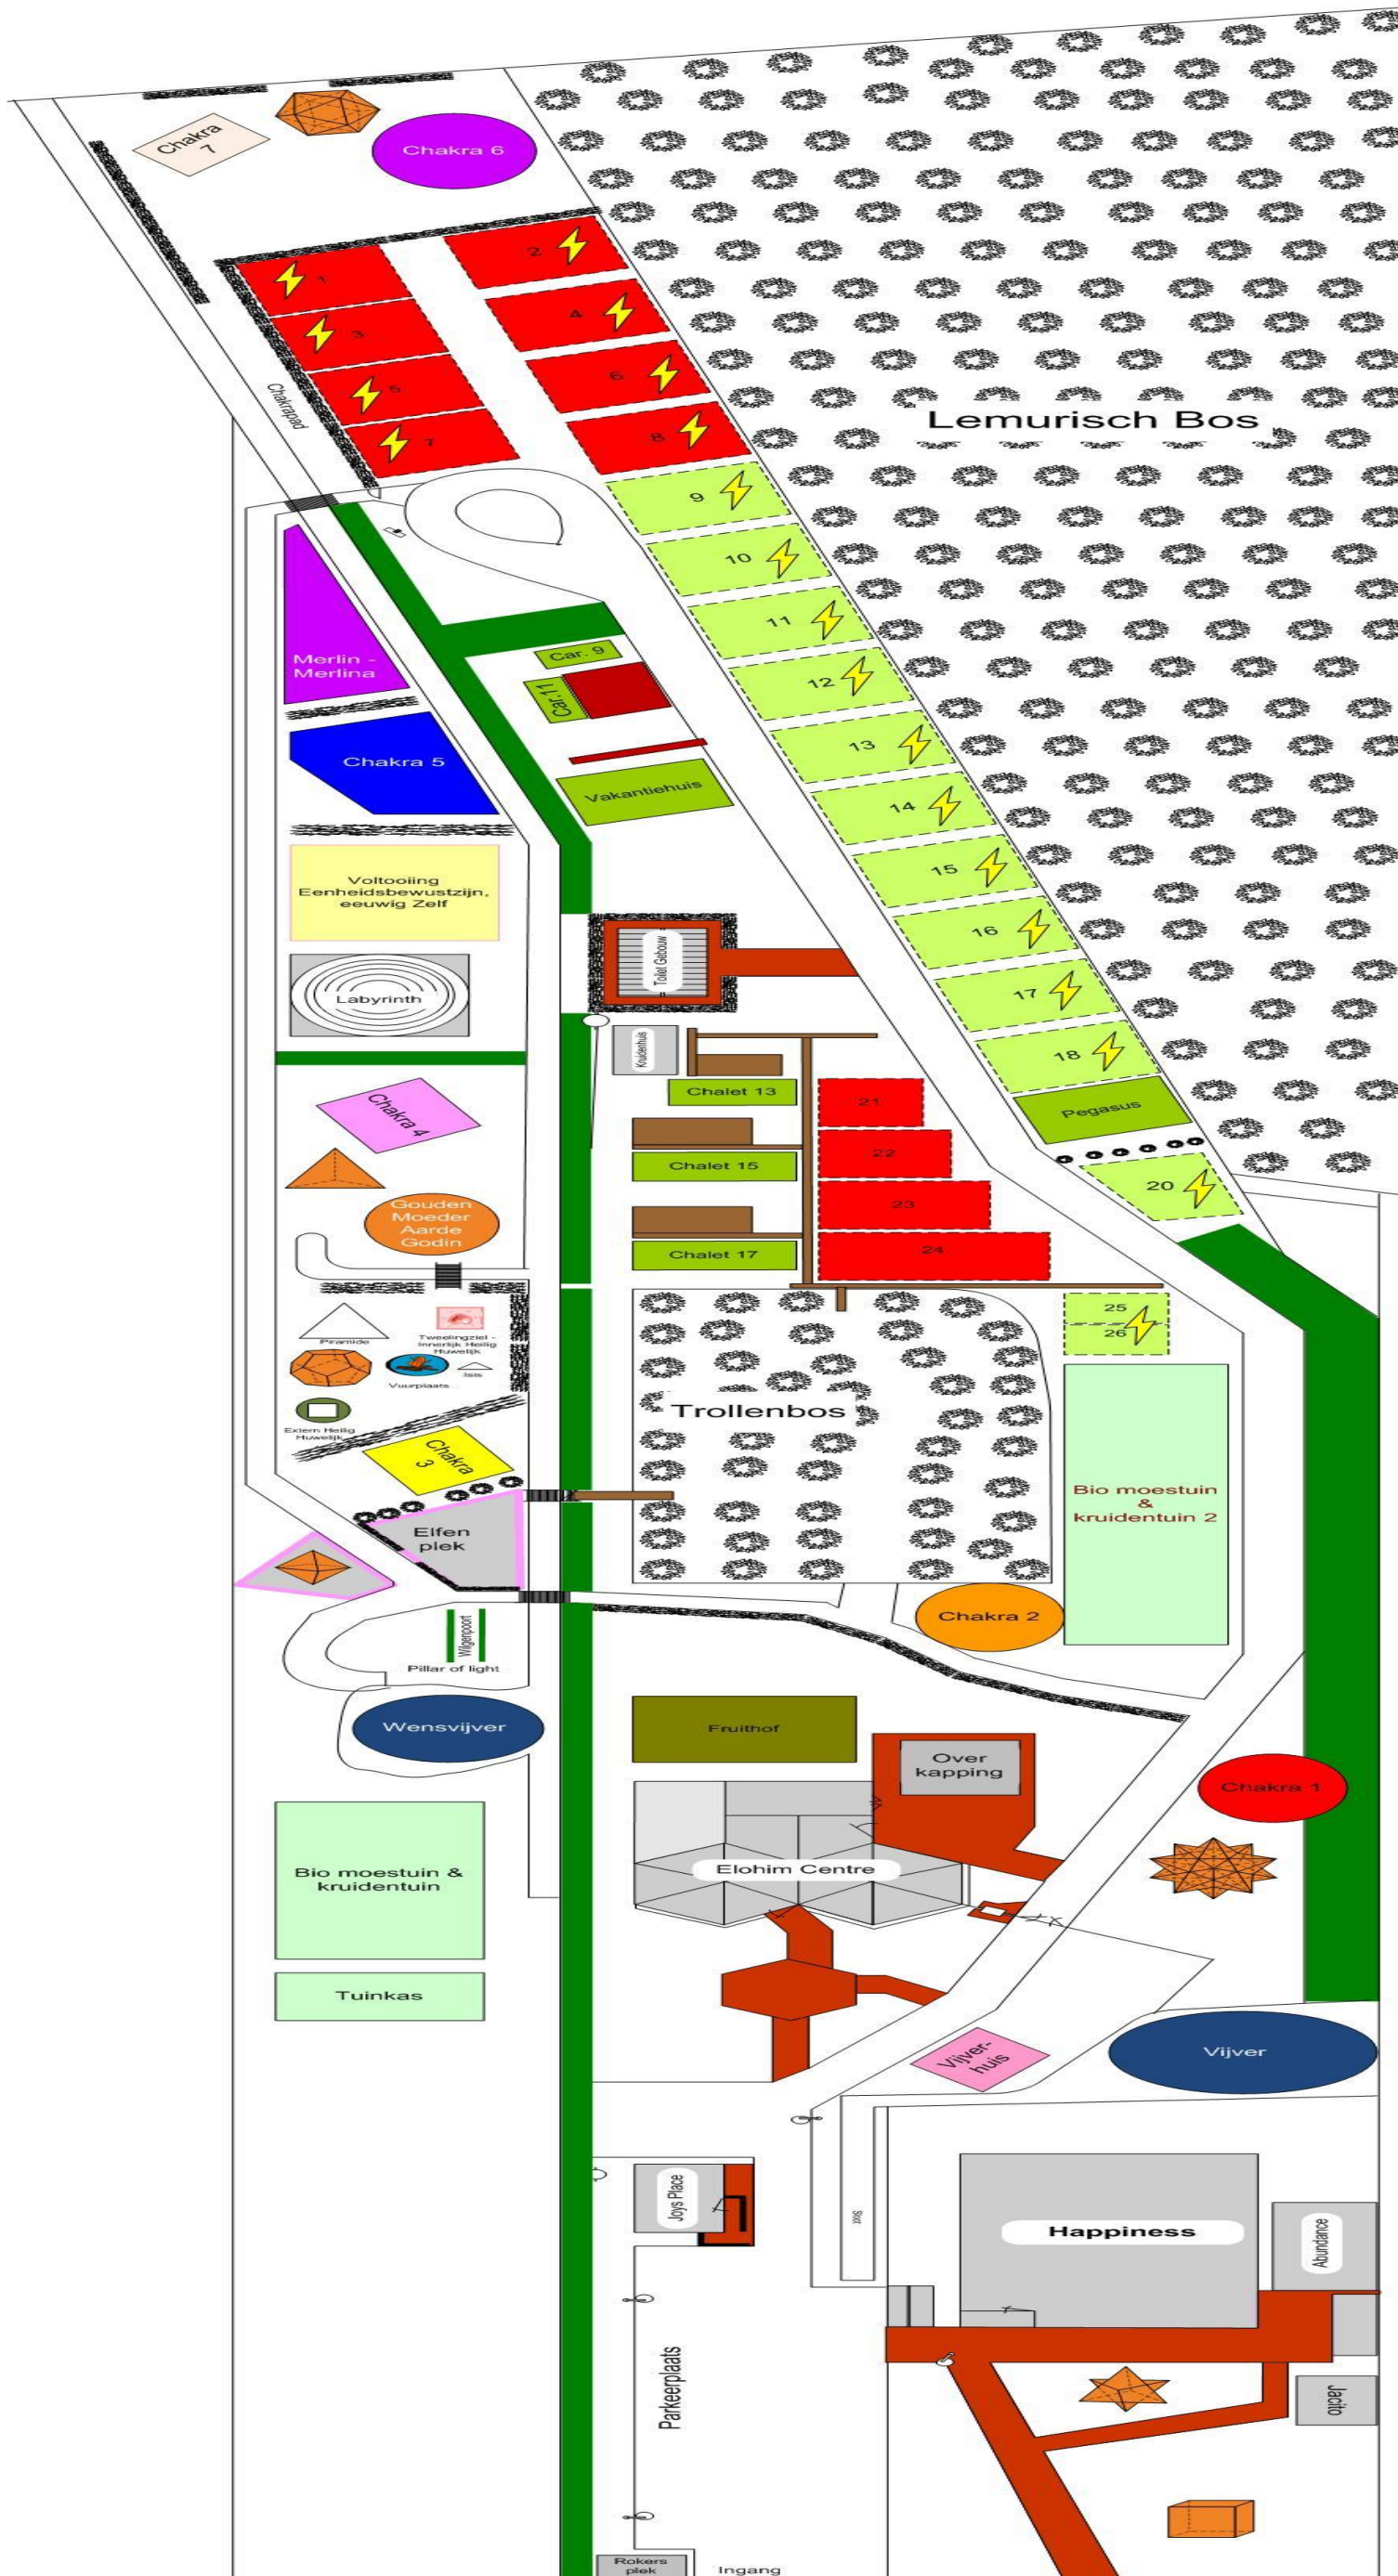

Kies je verblijfplaats met Helende energie:

Nummers 1 t/m 8 zijn alleen geschikt voor personen die komen met een tent.

Nummers 9 t/m 16 en 20 zijn ook geschikt voor caravan of camper.

Nummers 17, 18 en 21 t/m 26 zijn reserve plekken.