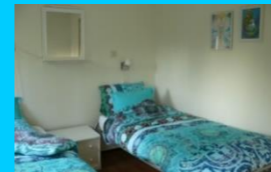

** incl. diner, ontbijt lunch. Vanaf diner op aankomst dag, tot ontbijt op vertrekdag

*** Vol pension is incl. ontbijt, lunch en diner

*** Half pension is incl. ontbijt en diner

Sekinah B&B Kamer 1	
Privé kamer 26 m², eigen luxe badkamer, max 2 pers.	€
Overnachting incl. ontbijt 1 pers	85,00
Overnachting incl. ontbijt 2 pers	106,00
<i>Aankomst mogelijk vanaf 19.30 uur</i>	
Overnachting incl. diner, ontbijt 1 pers	104,50
Overnachting incl. diner, ontbijt 2 pers	145,00
<i>Aankomst mogelijk vanaf 15.00 uur</i>	
Workshop / arrangement aanbieding	
Bij deelname aan een workshop of arrangement dat 2 of meer dagen duurt, geldt een korting van €20,00 per kamer, per nacht. Dit kortingstarief geldt niet voor de nachten voor- en achteraf. Als er 2 personen in de kamer slapen geldt dezelfde prijs, ook als één van hen niet mee doet met de workshop of het arrangement.	65,00
Extra mogelijkheden (zie gele tabel)	

Sekinah B&B Kamer 2	
Privé kamer 10 m², max 2 personen	€
Overnachting incl. ontbijt 1 pers	55,00
Overnachting incl. ontbijt 2 pers	76,00
<i>Aankomst mogelijk vanaf 19.30 uur</i>	
Overnachting incl. diner, ontbijt 1 pers	74,50
Overnachting incl. diner, ontbijt 2pers	115,00
<i>Aankomst mogelijk vanaf 15.00 uur</i>	
Workshop / arrangement aanbieding	
Bij deelname aan een workshop of arrangement dat 2 of meer dagen duurt, geldt een korting van €20,00 per kamer, per nacht. Dit kortingstarief geldt niet voor de nachten voor- en achteraf. Als er 2 personen in de kamer slapen geldt dezelfde prijs, ook als één van hen niet mee doet met de workshop of het arrangement.	35,00
Extra mogelijkheden (zie gele tabel)	